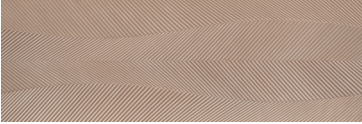

Branco Origens| V1

12x36 MATTE RECT #201701E

White Dobraduras Mix| V1

12x36 NAT RECT #26986E

Ms. Barcelona Cristal Saracend| V3

12x36 NAT RECT #29425E

Betula Clara Origens| V2

12x36 MATTE RECT #201933E